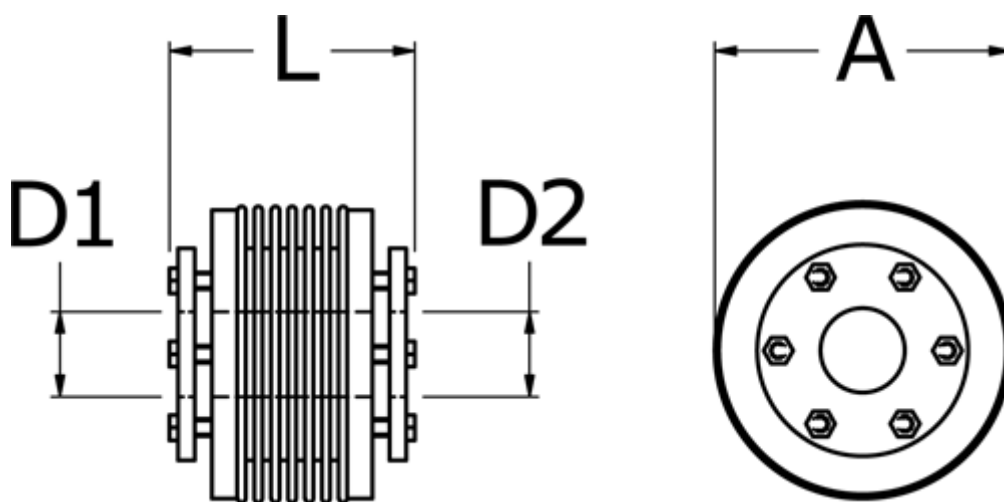

Varenummer: 3330501500783535  
Beskrivelse: Metalbælgkobling type 5 str.150  
Længde 78 mm, boring 35/35 mm

## Mål

A	= 82
D1	= 35
D2	= 35
L	= 78
Nom. moment NM (Tkn)	= 150